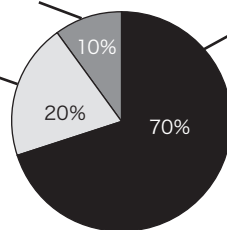

学校で使うPCは一人ひとり購入

ICT活用が附属中の特徴の一つ。授業でも使用するPCは購入します。月々4,500円程度とのことです

適性検査・面接等、選考に関わる詳しい内容は対策説明会で

募集

- 定員 1学年120名
- 学区 川崎市内 ※学区外枠はありません

検査会場は川崎市立の高校を使用して実施されます

選考方法

調査書評定

6年前期修了(2学期)の8教科評定

適性検査・面接・調査書の総合的選考により上位120名が合格

面接(グループ)

6年間学ぼうとする意欲や目的意識、コミュニケーション能力等をみる。

適性検査

I... 文章や図や表・データの内容を的確にとらえ情報を読み解き、分析し表現する力をみる。また、作文も含む。

II... 自然科学的な問題や数理的な問題を分析し考察する力やも解決に向けて思考・判断し、的確に表現する力をみる。