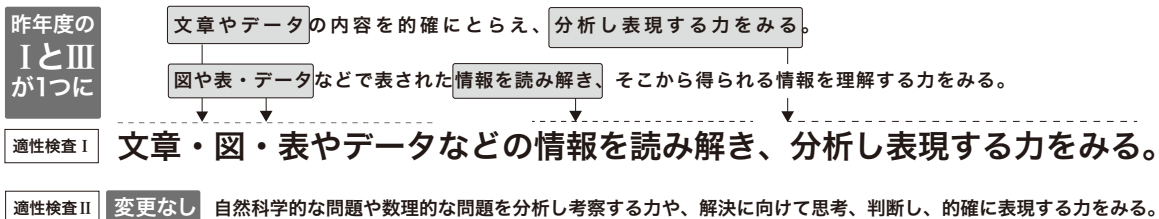

CGニュースPlus

公立中高一貫校対策専用情報誌CGニュース・プラス

YSFH附属中、南高附属中

募集要項公表 南高附属中の適性検査が2本に変更！
YSFH 附属中は男女各40名募集！

第52号

発行中萬学院広報室 2016.6.8

横浜市教育委員会は6月7日、横浜サイエンスフロンティア高校附属中学校と南高校附属中学校の2017年度募集に関する要項を公表しました。適性検査問題は2017年度については2校別々の問題で実施されますが、適性検査本数、選考資料について足並みをそろえた内容となっています。

② 2/3 検査は共通

集合	8:35
注意	8:40~8:50
適性検査Ⅰ	9:00~9:45
適性検査Ⅱ	10:15~11:00
連絡	11:05~11:10

2校とも、選考は調査書と適性検査のみで行われます。
なお、調査書は5年、6年の8教科評定のみが資料として扱われます

① YSFH 附属中募集～男女40名ずつの募集

2015年8月説明会リーフレット
男女おおむね同数

2016年6月募集要項
男女各40名

※YSFH附属中は横浜市内のみの募集です。1次選考、2次選考の有無など詳細については今後の発表となります

③ 南高附属中適性検査の変更～ⅠとⅢをまとめて1本に

これまで	適性検査Ⅰ	文章やデータの内容を的確にとらえ、分析し表現する力をみる。
	適性検査Ⅱ	自然科学的な問題や数理的な問題を分析し考察する力や、解決に向けて思考、判断し、的確に表現する力をみる。
	適性検査Ⅲ	図や表・データなどで表された情報を読み解き、そこから得られる情報を理解する力をみる。

2017年度では

④ YSFH 附属中適性検査～「課題をとらえて適切に表現する力」

- 適性検査Ⅰ 与えられた資料を的確に読み取り、課題をとらえて適切に表現する力をみる。
- 適性検査Ⅱ 与えられた情報を科学的・数理的にとらえ、分析力や思考力、判断力などを生かして課題を解決する力をみる。

中萬学院グループでは、横浜サイエンスフロンティア高校附属中学校、南高校附属中学校の募集要項公表を受け、今後の対策指導に反映していくとともに、最新情報をタイムリーにお届けしていきます。

7/10 Sun. 10:30~12:00
受験を考える
保護者対象(小1~)

**横浜サイエンス
フロンティア高校
附属中対策説明会**

6/18(土)13:30~先着順受付開始

伝統と革新 since 1954

中萬学院グループ

www.chuman.co.jp

62nd
Anniversary
FUN TO STUDY